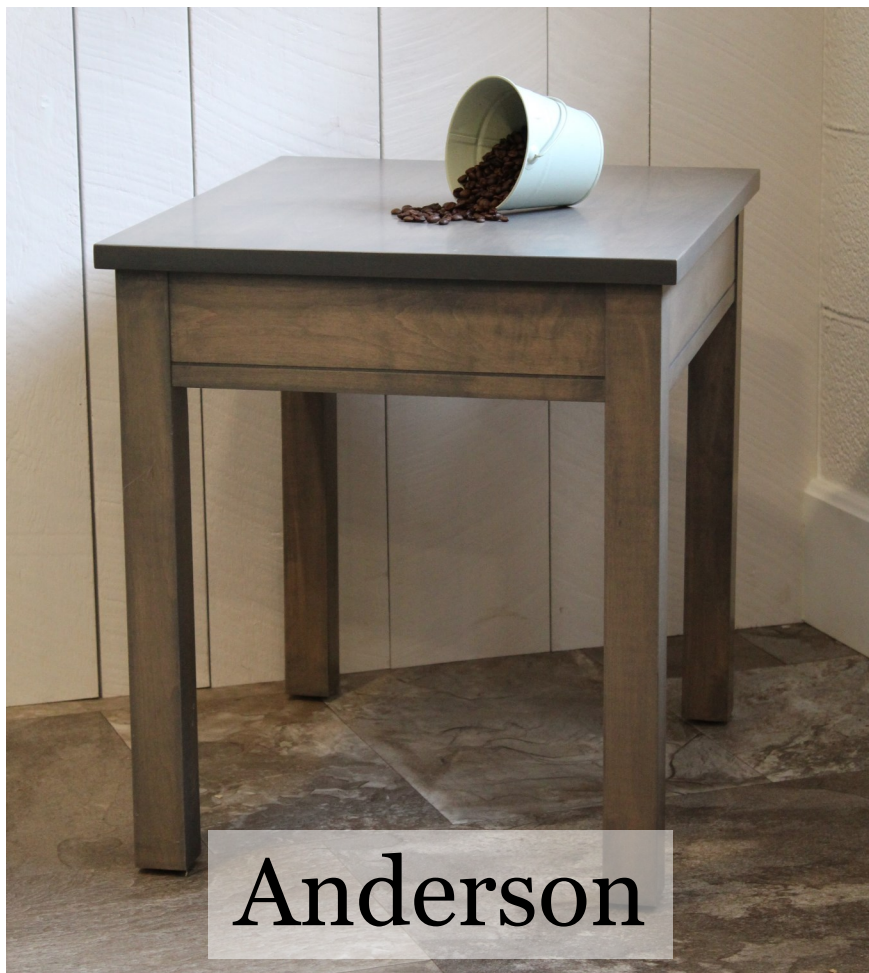

HORNING'S WOODCRAFT

Custom Fine Furniture

Occasional Furniture

Anderson

Anderson End Table
19.5"W x 23.5"L x 22"H

Anderson Coffee Table
19.5"W x 44"L x 17"H

Anderson Hall Table
16"W x 44"L x 29"H

Ashland

Ashland End Table
19.5"W x 23.5"L x 22"H

Ashland Coffee Table
19.5"W x 44"L x 17"H

Ashland Hall Table
16"W x 44"L x 29"H

Shaker

Shaker End Table
19.5"W x 23.5"L x 22"H

Shaker Coffee Table
19.5"W x 44"L x 17"H

Shaker Hall Table
16"W x 44"L x 29"H

Timber Ridge

Easton End Table
19.5"W x 23.5"L x 22"H

Easton Coffee Table
19.5"W x 44"L x 17"H

Easton Hall Table
16"W x 44"L x 29"H

Carter

Carter End Table
19.5"W x 23.5"L x 22"H