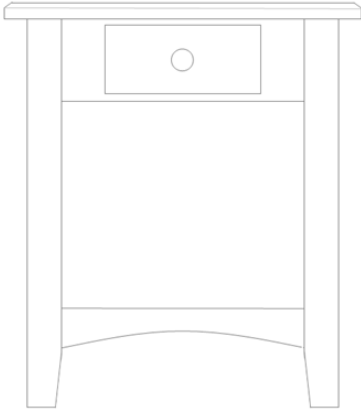

Carter Coffee Table
19.5"W x 44"L x 17"H

Carter Hall Table
16"W x 44"L x 29"H

Oxford

Oxford End Table
19.5"W x 23.5"L x 22"H

Oxford Coffee Table
19.5"W x 44"L x 17"H

Oxford Hall Table
16"W x 44"L x 29"H

Allegheny

Allegheny End Table
19.5"W x 23.5"L x 22"H

Allegheny Coffee Table
19.5"W x 44"L x 17"H

Allegheny Hall Table
16"W x 44"L x 29"H

Queen Anne

Queen Anne End Table

20.5"W x 25"L x 22"H

Queen Anne Coffee Table

25"W x 45"L x 17"H

Classic Country End Table
20"W x 20"L x 19"H

Classic Country Coffee Table
20"W x 47"L x 15.5"H

Montreal

Montreal End Table
19.5"W x 23.5"L x 22"H

Montreal Coffee Table
19.5"W x 44"L x 17"H

Montreal Hall Table
16"W x 44"L x 29"H

Mission

Mission End Table
19.5"W x 23.5"L x 22"H

Mission Coffee Table
19.5"W x 44"L x 17"H

Mission Hall Table
16"W x 44"L x 29"H

Rosenberg

Rosenberg End Table
21"W x 21"L x 24.5"H

Rosenberg Coffee Table
31"W x 31"L x 19.5"H