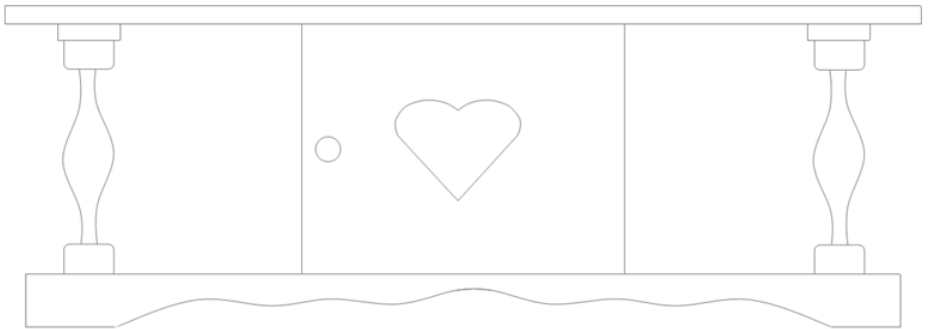

Allegheny End Table
19.5"W x 23.5"L x 22"H

Allegheny Coffee Table
19.5"W x 44"L x 17"H

Allegheny Hall Table
16"W x 44"L x 29"H

Queen Anne

Queen Anne End Table

20.5"W x 25"L x 22"H

Queen Anne Coffee Table

25"W x 45"L x 17"H

Classic Country End Table
20"W x 20"L x 19"H

Classic Country Coffee Table
20"W x 47"L x 15.5"H

Montreal

Montreal End Table
19.5"W x 23.5"L x 22"H

Montreal Coffee Table
19.5"W x 44"L x 17"H

Montreal Hall Table
16"W x 44"L x 29"H