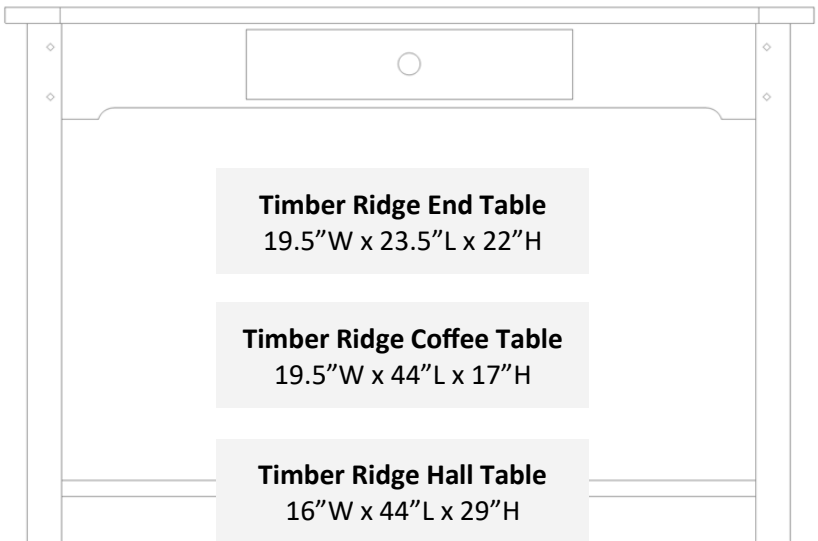

Ashland End Table
19.5"W x 23.5"L x 22"H

Ashland Coffee Table
19.5"W x 44"L x 17"H

Ashland Hall Table
16"W x 44"L x 29"H

Shaker

Shaker End Table
19.5"W x 23.5"L x 22"H

Shaker Coffee Table
19.5"W x 44"L x 17"H

Shaker Hall Table
16"W x 44"L x 29"H

Timber Ridge

Easton End Table
19.5"W x 23.5"L x 22"H

Easton Coffee Table
19.5"W x 44"L x 17"H

Easton Hall Table
16"W x 44"L x 29"H

Carter

Carter End Table
19.5"W x 23.5"L x 22"H

Carter Coffee Table
19.5"W x 44"L x 17"H

Carter Hall Table
16"W x 44"L x 29"H

Oxford

Oxford End Table
19.5"W x 23.5"L x 22"H

Oxford Coffee Table
19.5"W x 44"L x 17"H

Oxford Hall Table
16"W x 44"L x 29"H

Allegheny