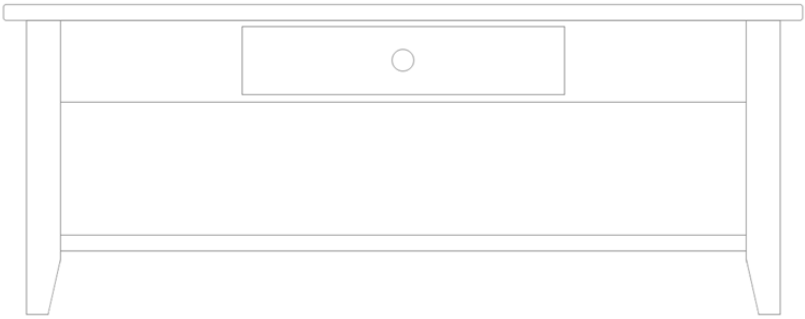

HORNING'S WOODCRAFT

Custom Fine Furniture

Occasional Furniture

Anderson

Anderson End Table
19.5"W x 23.5"L x 22"H

Anderson Coffee Table
19.5"W x 44"L x 17"H

Anderson Hall Table
16"W x 44"L x 29"H

Ashland

Ashland End Table
19.5"W x 23.5"L x 22"H

Ashland Coffee Table
19.5"W x 44"L x 17"H

Ashland Hall Table
16"W x 44"L x 29"H

Shaker

Shaker End Table
19.5"W x 23.5"L x 22"H

Shaker Coffee Table
19.5"W x 44"L x 17"H

Shaker Hall Table
16"W x 44"L x 29"H

Timber Ridge

Easton End Table
19.5"W x 23.5"L x 22"H

Easton Coffee Table
19.5"W x 44"L x 17"H

Easton Hall Table
16"W x 44"L x 29"H

Carter

Carter End Table
19.5"W x 23.5"L x 22"H