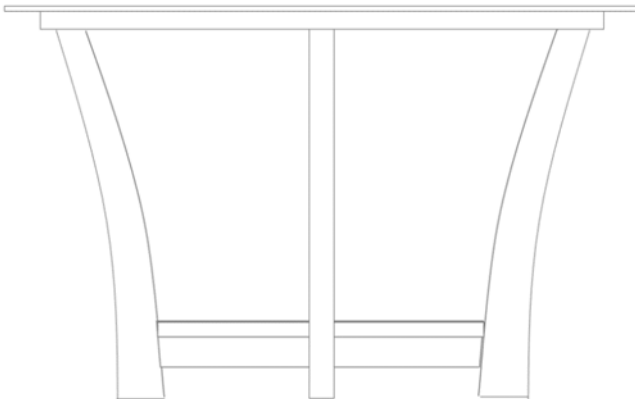

Classic Country End Table
20"W x 20"L x 19"H

Classic Country Coffee Table
20"W x 47"L x 15.5"H

Montreal

Montreal End Table
19.5"W x 23.5"L x 22"H

Montreal Coffee Table
19.5"W x 44"L x 17"H

Montreal Hall Table
16"W x 44"L x 29"H

Mission

Mission End Table
19.5"W x 23.5"L x 22"H

Mission Coffee Table
19.5"W x 44"L x 17"H

Mission Hall Table
16"W x 44"L x 29"H

Rosenberg

Rosenberg End Table
21"W x 21"L x 24.5"H

Rosenberg Coffee Table
31"W x 31"L x 19.5"H