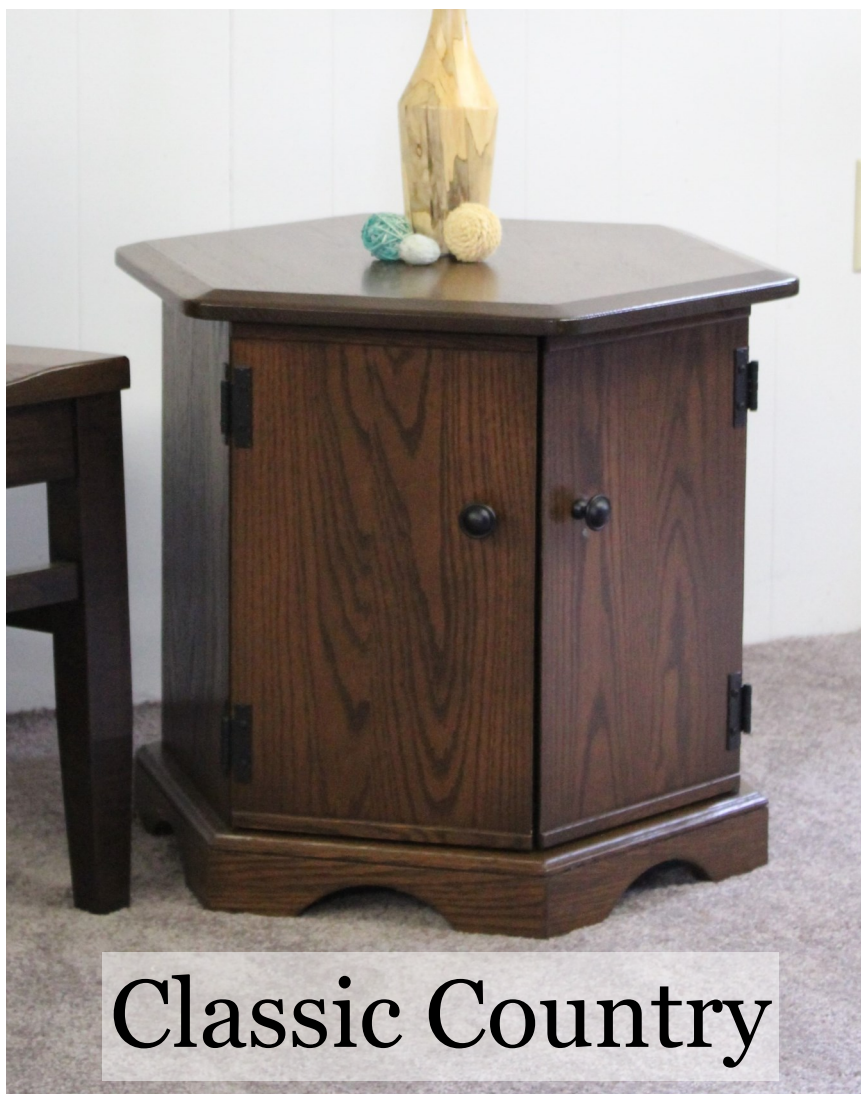

Carter Coffee Table
19.5"W x 44"L x 17"H

Carter Hall Table
16"W x 44"L x 29"H

Oxford

Oxford End Table
19.5"W x 23.5"L x 22"H

Oxford Coffee Table
19.5"W x 44"L x 17"H

Oxford Hall Table
16"W x 44"L x 29"H

Allegheny

Allegheny End Table
19.5"W x 23.5"L x 22"H

Allegheny Coffee Table
19.5"W x 44"L x 17"H

Allegheny Hall Table
16"W x 44"L x 29"H

Queen Anne

Queen Anne End Table

20.5"W x 25"L x 22"H

Queen Anne Coffee Table

25"W x 45"L x 17"H

Classic Country End Table
20"W x 20"L x 19"H

Classic Country Coffee Table
20"W x 47"L x 15.5"H

Montreal

Montreal End Table
19.5"W x 23.5"L x 22"H

Montreal Coffee Table
19.5"W x 44"L x 17"H

Montreal Hall Table
16"W x 44"L x 29"H