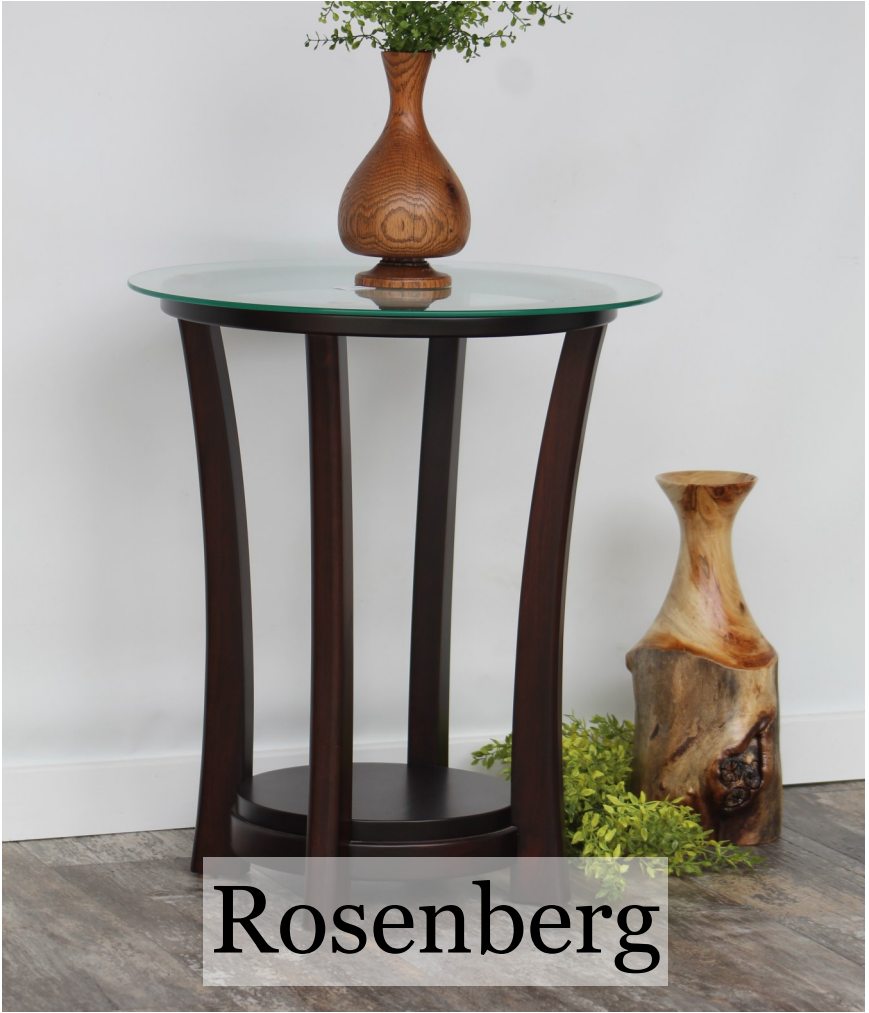

Classic Country End Table
20"W x 20"L x 19"H

Classic Country Coffee Table
20"W x 47"L x 15.5"H

Montreal

Montreal End Table
19.5"W x 23.5"L x 22"H

Montreal Coffee Table
19.5"W x 44"L x 17"H

Montreal Hall Table
16"W x 44"L x 29"H

Mission

Mission End Table
19.5"W x 23.5"L x 22"H

Mission Coffee Table
19.5"W x 44"L x 17"H

Mission Hall Table
16"W x 44"L x 29"H

Rosenberg

Rosenberg End Table
21"W x 21"L x 24.5"H

Rosenberg Coffee Table
31"W x 31"L x 19.5"H