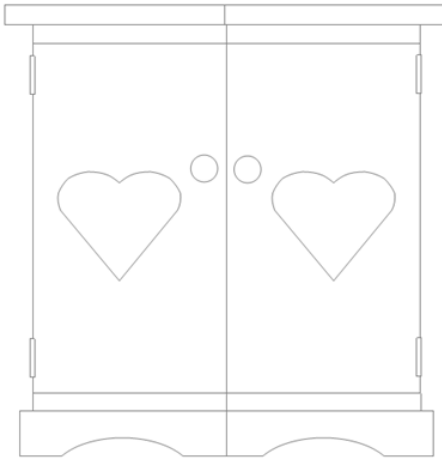

Carter Coffee Table
19.5"W x 44"L x 17"H

Carter Hall Table
16"W x 44"L x 29"H

Oxford

Oxford End Table
19.5"W x 23.5"L x 22"H

Oxford Coffee Table
19.5"W x 44"L x 17"H

Oxford Hall Table
16"W x 44"L x 29"H

Allegheny

Allegheny End Table
19.5"W x 23.5"L x 22"H

Allegheny Coffee Table
19.5"W x 44"L x 17"H

Allegheny Hall Table
16"W x 44"L x 29"H

Queen Anne

Queen Anne End Table

20.5"W x 25"L x 22"H

Queen Anne Coffee Table

25"W x 45"L x 17"H

Classic Country End Table
20"W x 20"L x 19"H

Classic Country Coffee Table
20"W x 47"L x 15.5"H

Montreal

Montreal End Table
19.5"W x 23.5"L x 22"H

Montreal Coffee Table
19.5"W x 44"L x 17"H

Montreal Hall Table
16"W x 44"L x 29"H

Mission

Mission End Table
19.5"W x 23.5"L x 22"H

Mission Coffee Table
19.5"W x 44"L x 17"H

Mission Hall Table
16"W x 44"L x 29"H

Rosenberg

Rosenberg End Table
21"W x 21"L x 24.5"H

Rosenberg Coffee Table
31"W x 31"L x 19.5"H