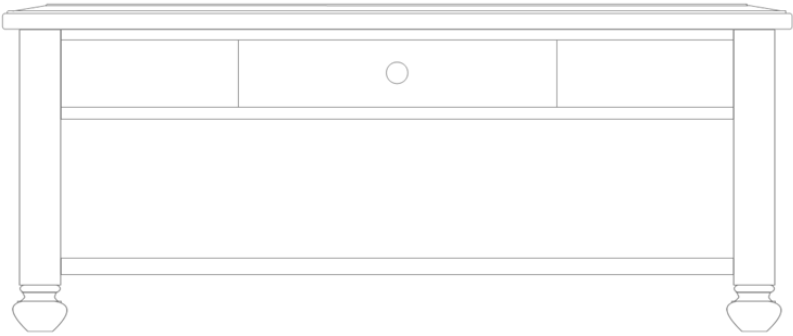

Ashland End Table
19.5"W x 23.5"L x 22"H

Ashland Coffee Table
19.5"W x 44"L x 17"H

Ashland Hall Table
16"W x 44"L x 29"H

Shaker

Shaker End Table
19.5"W x 23.5"L x 22"H

Shaker Coffee Table
19.5"W x 44"L x 17"H

Shaker Hall Table
16"W x 44"L x 29"H

Timber Ridge

Easton End Table
19.5"W x 23.5"L x 22"H

Easton Coffee Table
19.5"W x 44"L x 17"H

Easton Hall Table
16"W x 44"L x 29"H

Carter

Carter End Table
19.5"W x 23.5"L x 22"H

Carter Coffee Table
19.5"W x 44"L x 17"H

Carter Hall Table
16"W x 44"L x 29"H

Oxford

Oxford End Table
19.5"W x 23.5"L x 22"H

Oxford Coffee Table
19.5"W x 44"L x 17"H

Oxford Hall Table
16"W x 44"L x 29"H

Allegheny