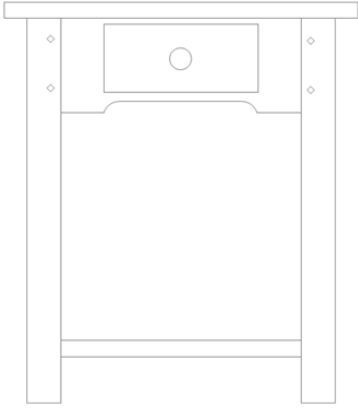

HORNING'S WOODCRAFT

Custom Fine Furniture

Occasional Furniture

Anderson

Anderson End Table
19.5"W x 23.5"L x 22"H

Anderson Coffee Table
19.5"W x 44"L x 17"H

Anderson Hall Table
16"W x 44"L x 29"H

Ashland

Ashland End Table
19.5"W x 23.5"L x 22"H

Ashland Coffee Table
19.5"W x 44"L x 17"H

Ashland Hall Table
16"W x 44"L x 29"H

Shaker

Shaker End Table
19.5"W x 23.5"L x 22"H

Shaker Coffee Table
19.5"W x 44"L x 17"H

Shaker Hall Table
16"W x 44"L x 29"H

Timber Ridge

Easton End Table
19.5"W x 23.5"L x 22"H

Easton Coffee Table
19.5"W x 44"L x 17"H

Easton Hall Table
16"W x 44"L x 29"H

Carter

Carter End Table
19.5"W x 23.5"L x 22"H

Carter Coffee Table
19.5"W x 44"L x 17"H

Carter Hall Table
16"W x 44"L x 29"H

Oxford

Oxford End Table
19.5"W x 23.5"L x 22"H

Oxford Coffee Table
19.5"W x 44"L x 17"H

Oxford Hall Table
16"W x 44"L x 29"H

Allegheny