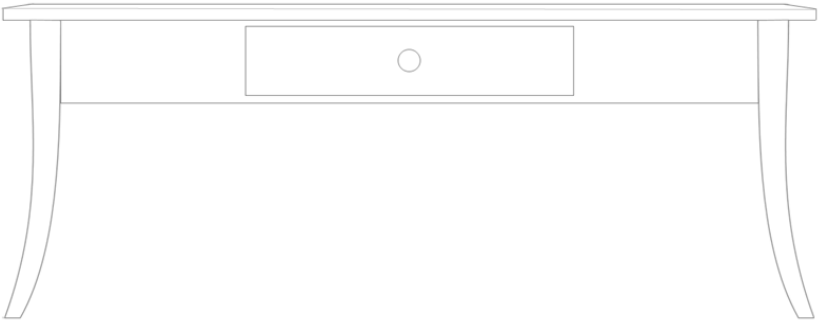

Allegheny End Table
19.5"W x 23.5"L x 22"H

Allegheny Coffee Table
19.5"W x 44"L x 17"H

Allegheny Hall Table
16"W x 44"L x 29"H

Queen Anne

Queen Anne End Table

20.5"W x 25"L x 22"H

Queen Anne Coffee Table

25"W x 45"L x 17"H

Classic Country End Table
20"W x 20"L x 19"H

Classic Country Coffee Table
20"W x 47"L x 15.5"H

Montreal

Montreal End Table
19.5"W x 23.5"L x 22"H

Montreal Coffee Table
19.5"W x 44"L x 17"H

Montreal Hall Table
16"W x 44"L x 29"H

Mission

Mission End Table
19.5"W x 23.5"L x 22"H

Mission Coffee Table
19.5"W x 44"L x 17"H

Mission Hall Table
16"W x 44"L x 29"H

Rosenberg

Rosenberg End Table
21"W x 21"L x 24.5"H

Rosenberg Coffee Table
31"W x 31"L x 19.5"H