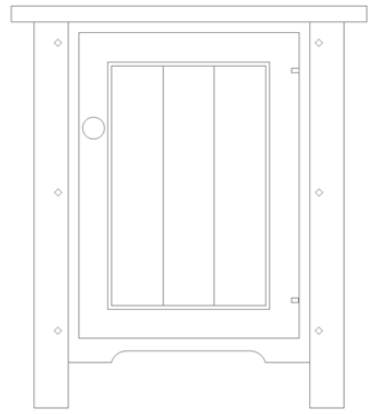

HORNING'S WOODCRAFT

Custom Fine Furniture

Occasional Furniture

Anderson

Anderson End Table
19.5"W x 23.5"L x 22"H

Anderson Coffee Table
19.5"W x 44"L x 17"H

Anderson Hall Table
16"W x 44"L x 29"H

Ashland

Ashland End Table
19.5"W x 23.5"L x 22"H

Ashland Coffee Table
19.5"W x 44"L x 17"H

Ashland Hall Table
16"W x 44"L x 29"H

Shaker

Shaker End Table
19.5"W x 23.5"L x 22"H

Shaker Coffee Table
19.5"W x 44"L x 17"H

Shaker Hall Table
16"W x 44"L x 29"H

Timber Ridge

Easton End Table
19.5"W x 23.5"L x 22"H

Easton Coffee Table
19.5"W x 44"L x 17"H

Easton Hall Table
16"W x 44"L x 29"H

Carter

Carter End Table
19.5"W x 23.5"L x 22"H

Carter Coffee Table
19.5"W x 44"L x 17"H

Carter Hall Table
16"W x 44"L x 29"H

Oxford

Oxford End Table
19.5"W x 23.5"L x 22"H

Oxford Coffee Table
19.5"W x 44"L x 17"H

Oxford Hall Table
16"W x 44"L x 29"H

Allegheny